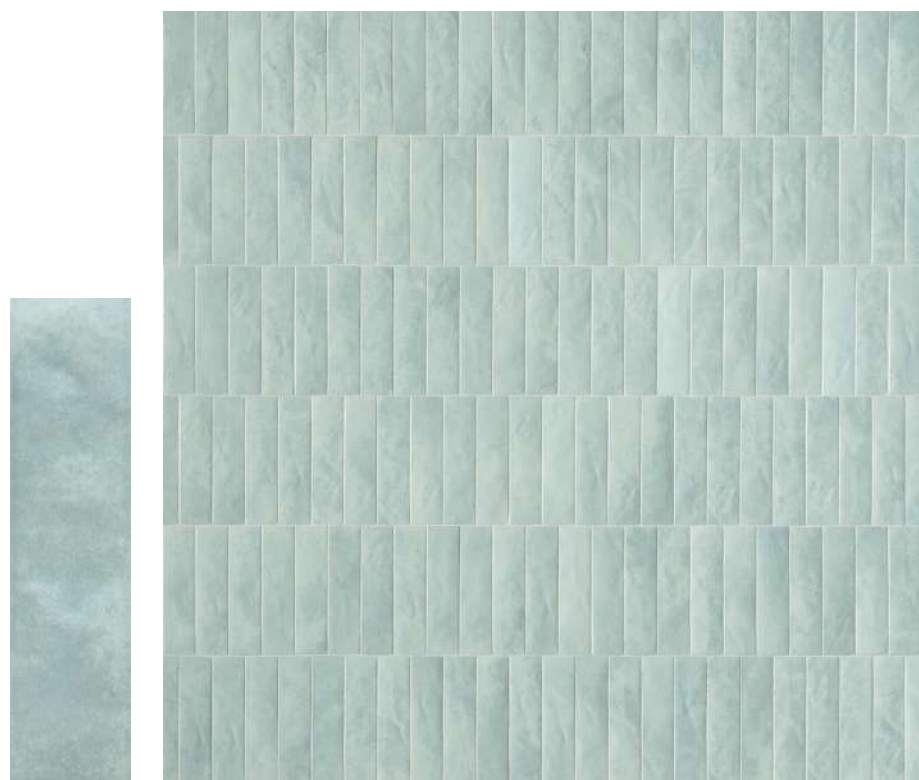

IEFFET MOTIF

WALLART
HERBARIUM

60*120 CM
Grès / Finition Mate

WALLART
KAMOU

60*120 CM
Grès / Finition Mate

MINIATURE SODA
AZZURO ARTICO

6*24 CM
Grès / Finition Brillante

MINIATURE SODA BIANCO SALE