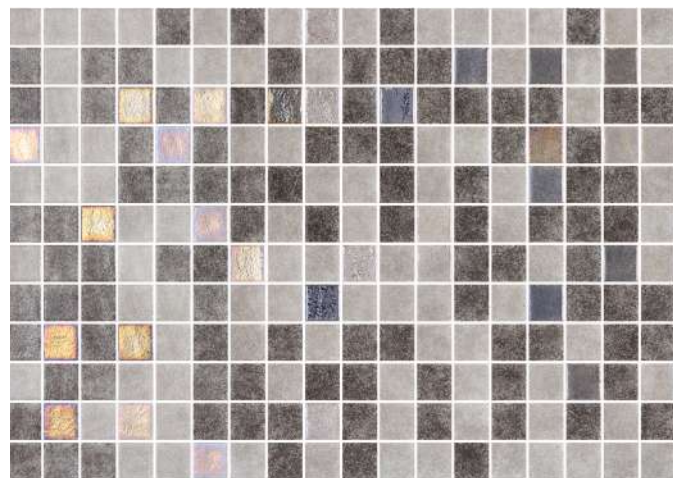

FIFTY OKOZE/PENTA GOURAMIS

FIFTY OKOZE
5*5 CM

PENTA GOURAMIS
5*5 CM

PENTA GOURAMIS

SPIRIT BARBO/ ZEBRA

ZEBRA
2.5*2,5 CM

BARBO
2.5*2,5 CM

ZEBRA