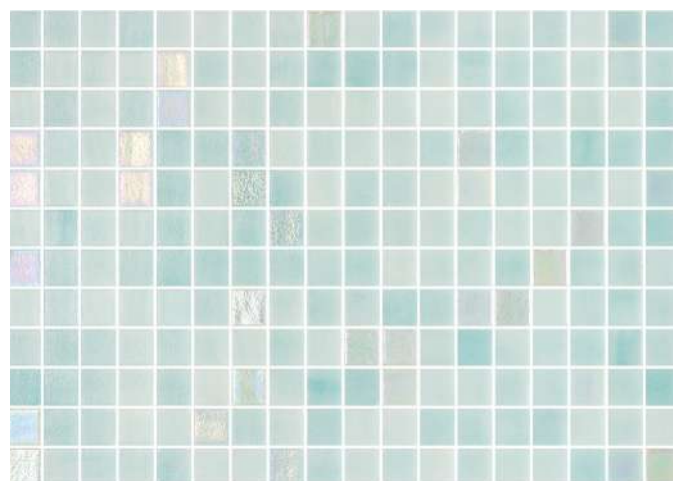

ZEBRA
2.5*2,5 CM

BARBO
2.5*2,5 CM