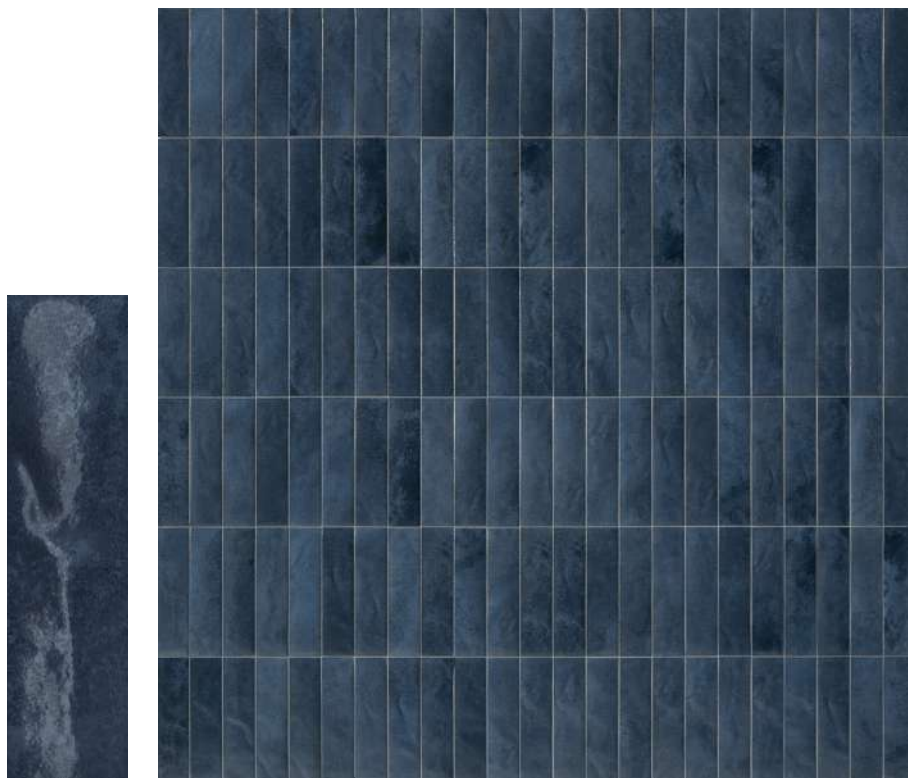

MINIATURE SODA BLU GALASSIA

6*24 CM
Grès / Finition Brillante