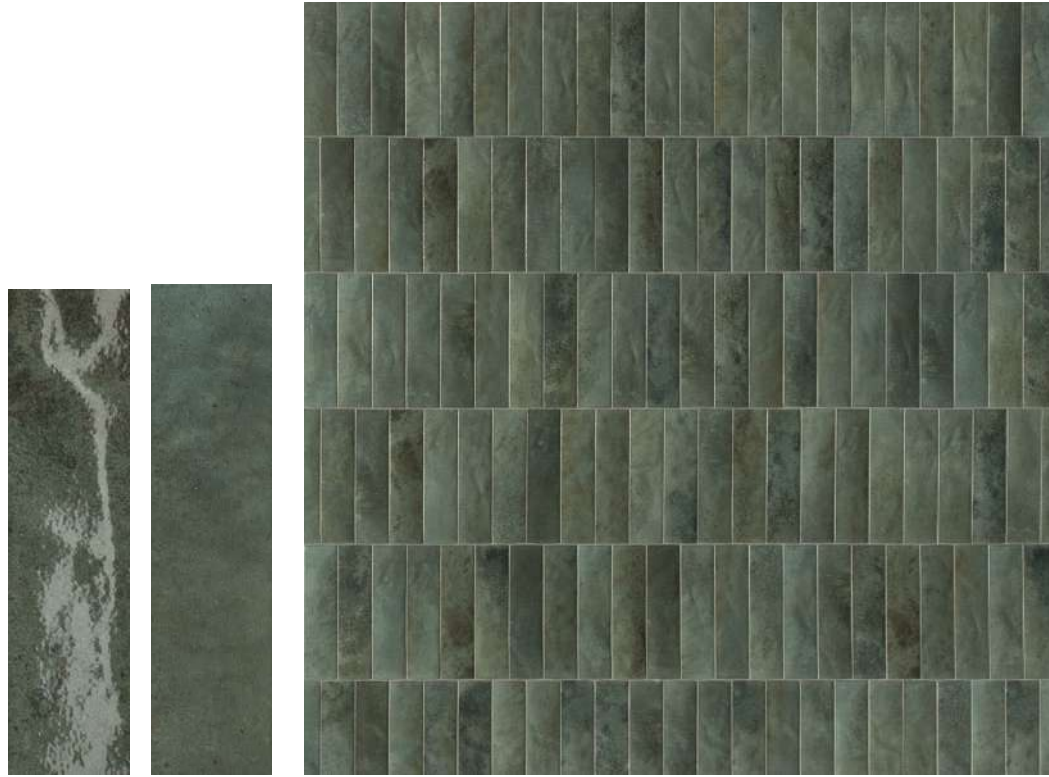

MINIATURE SODA VERDE MALVA

6*24 CM
Grès / Finition Brillante