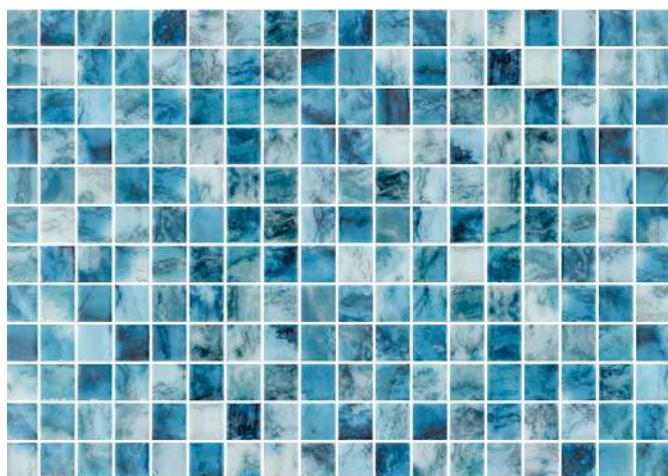

ATAI
2.5*2,5 CM

FIJI
2.5*2,5 CM