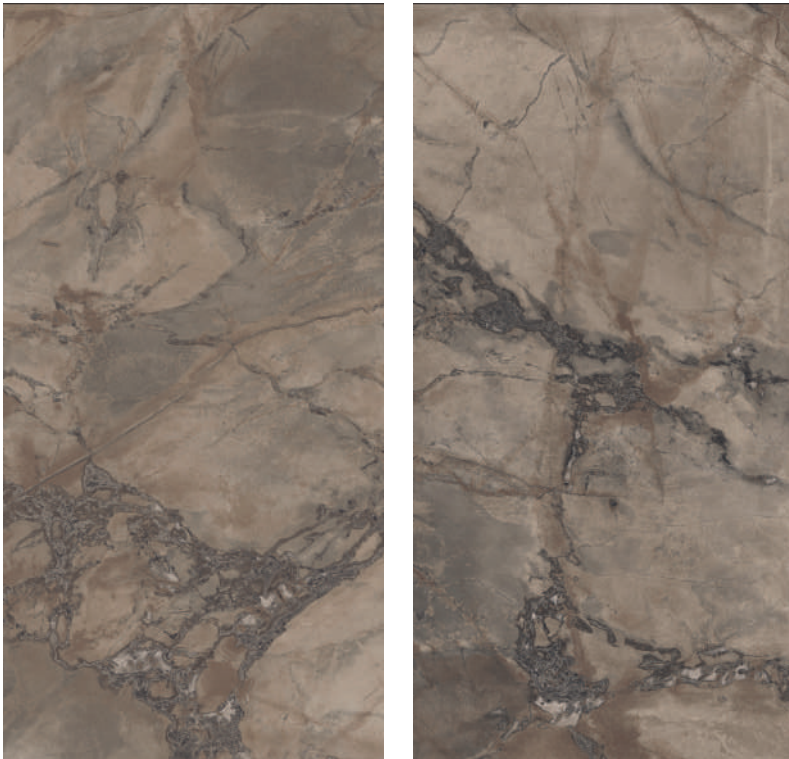

# EPOQUE BROWN

60\*120 CM  
Grès / Finition Mate