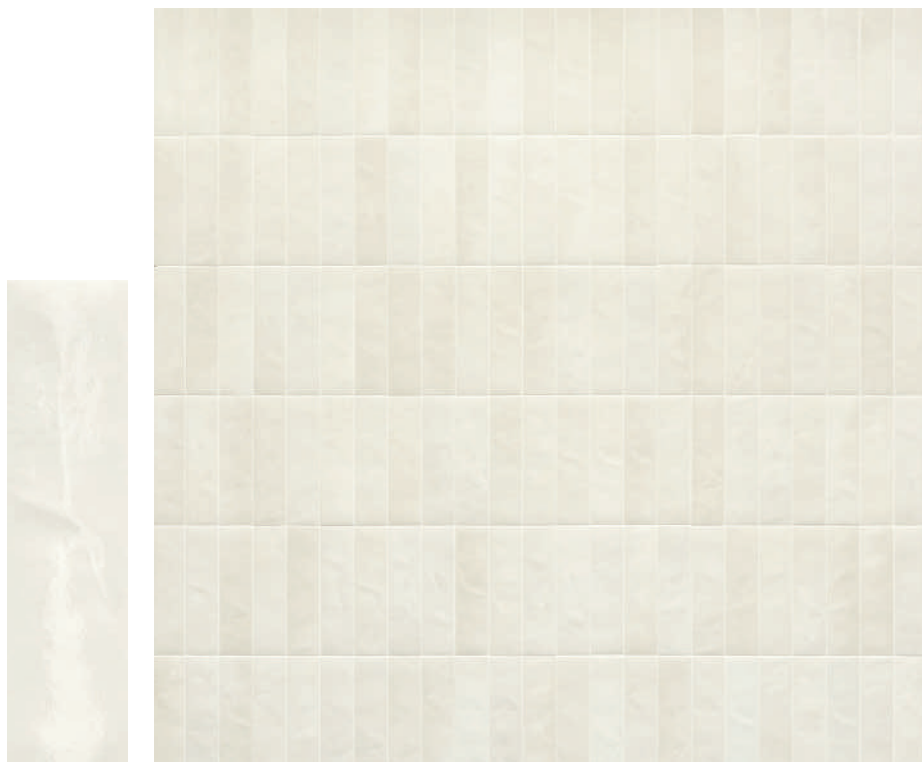

MINIATURE SODA BIANCO SALE

6*24 CM

Grès / Finition Brillante