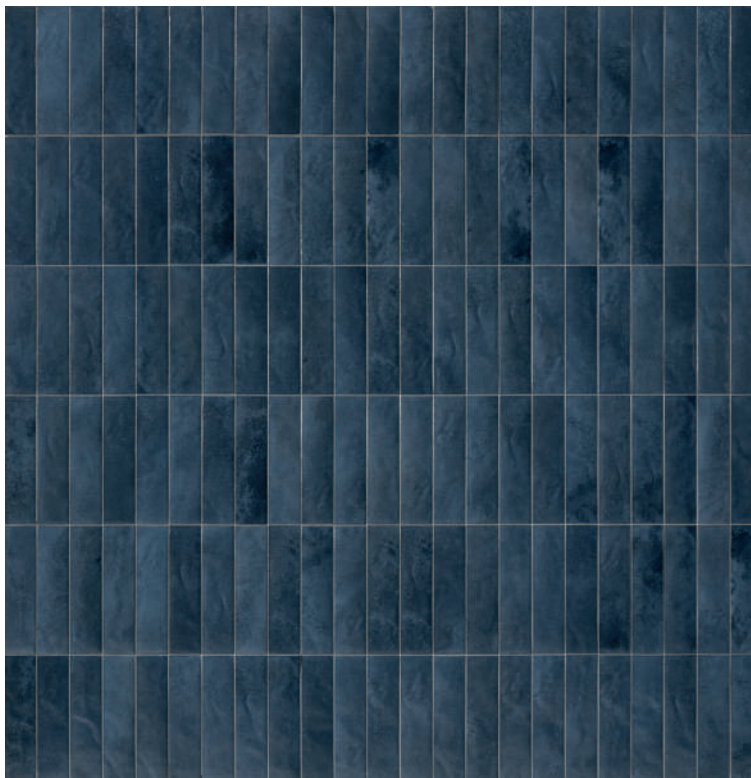

MINIATURE SODA BLU GALASSIA

6*24 CM

Grès / Finition Brillante