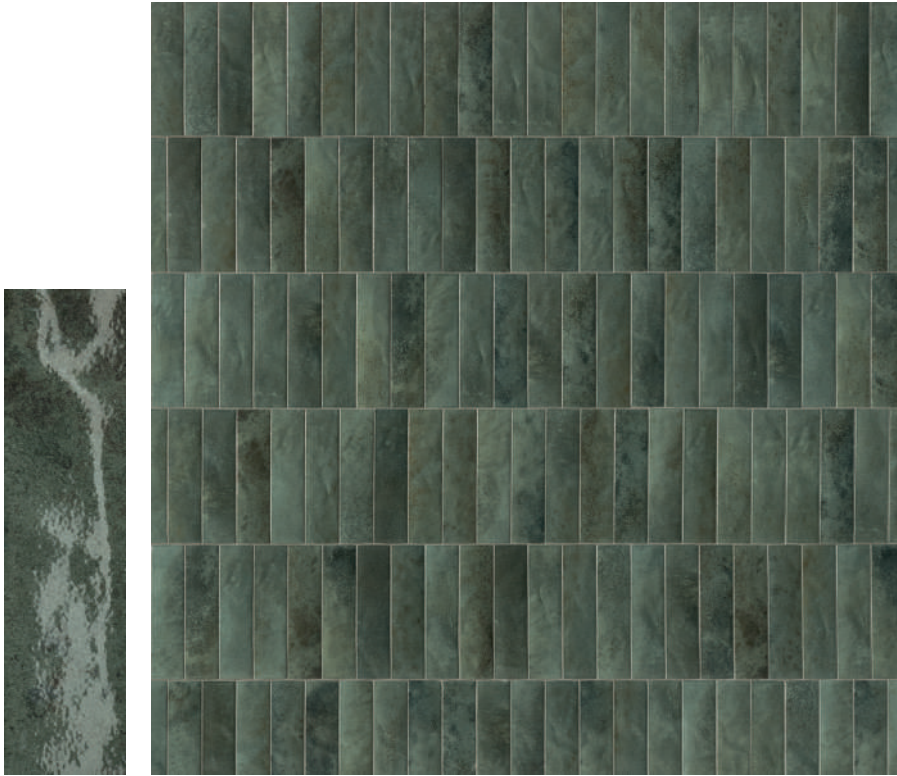

MINIATURE SODA VERDE MALVA

6*24 CM

Grès / Finition Brillante